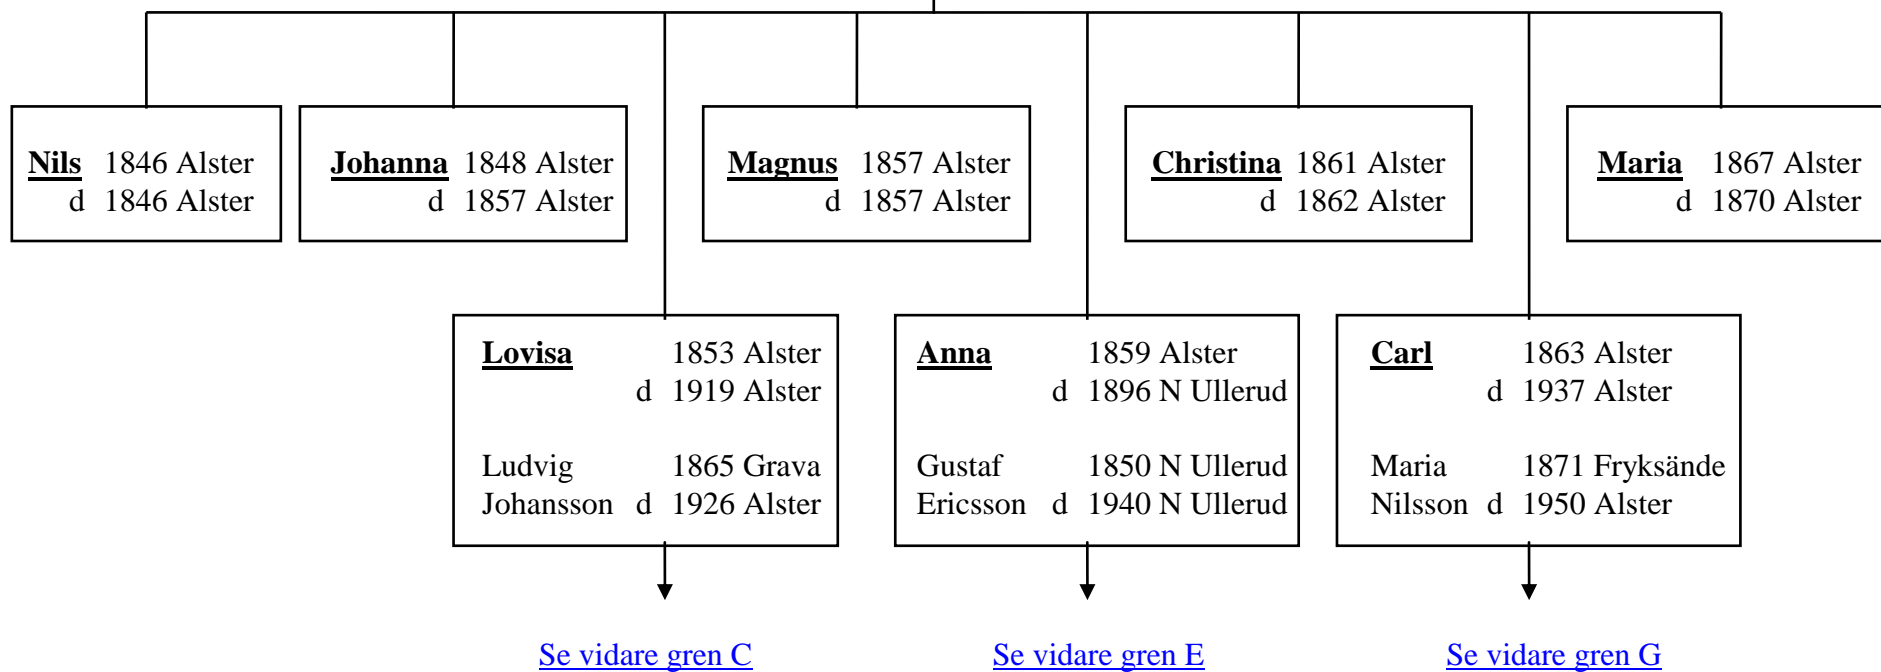

Anders Fredrik Magnusson

&

Christina Pettersdotter

och

deras ättlingar

ANDERS FREDRIK MAGNUSSON CHRISTINA PETTERSDOTTER

f ödd 1821 Alster, Värmlands län.
död 1904 Alster, Värmlands län.

f ödd 1825 Alster, Värmlands län.
död 1888 Alster, Värmlands län.