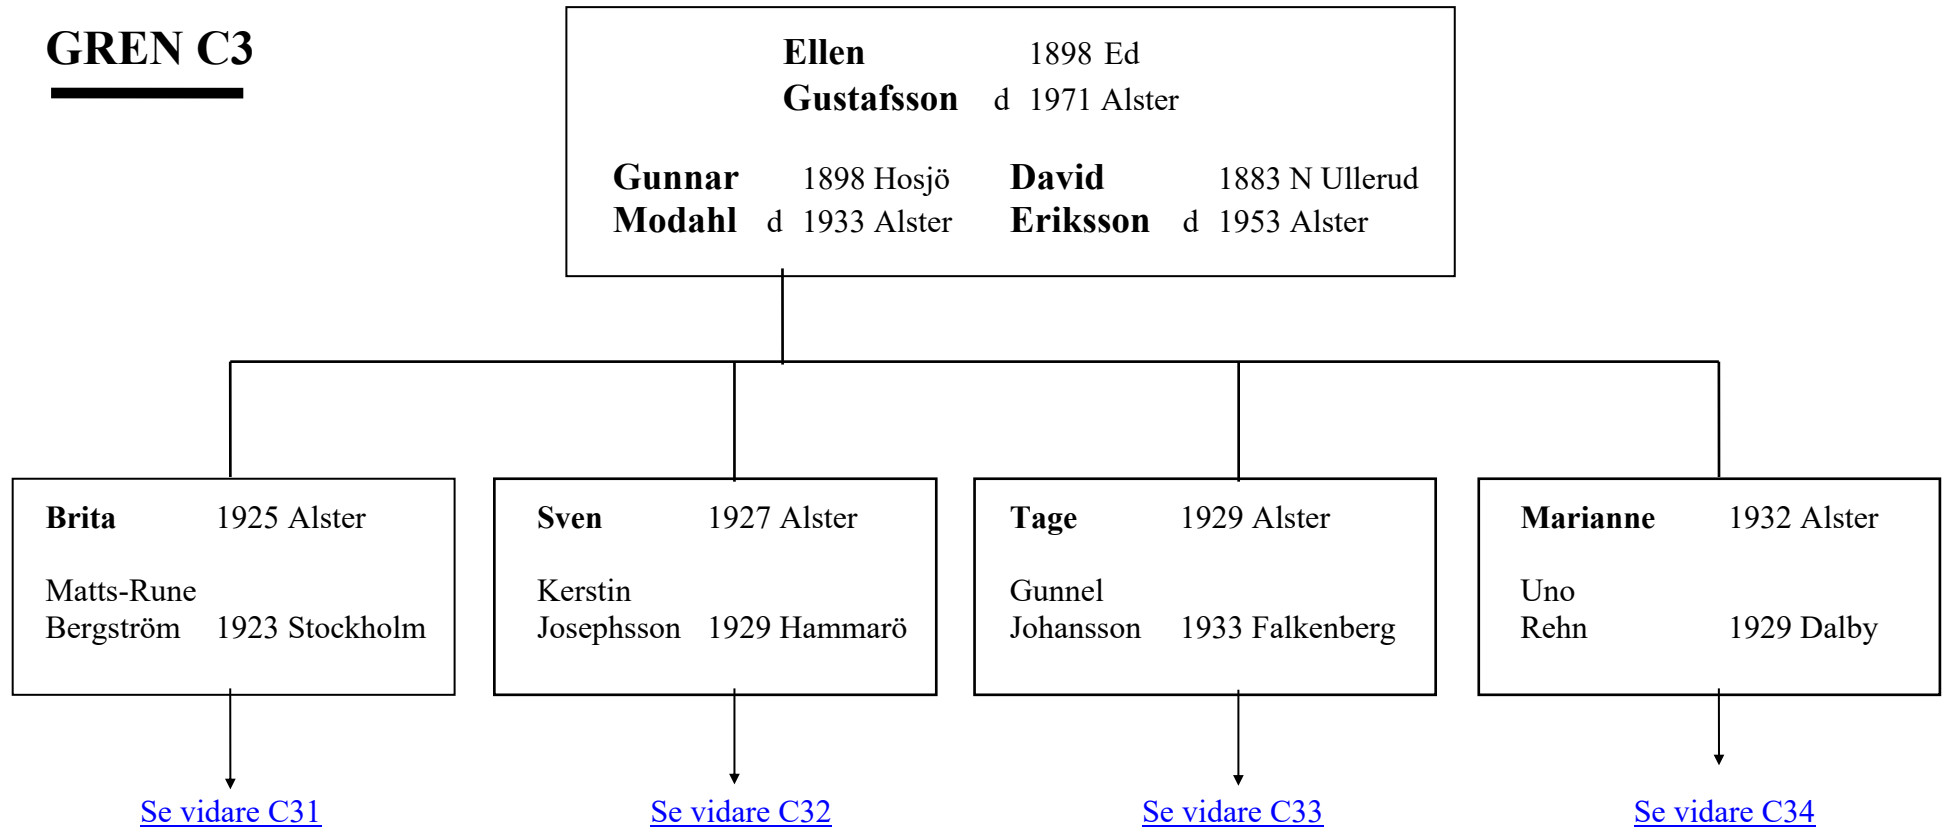

GREN C3

Led

3:e

4:e