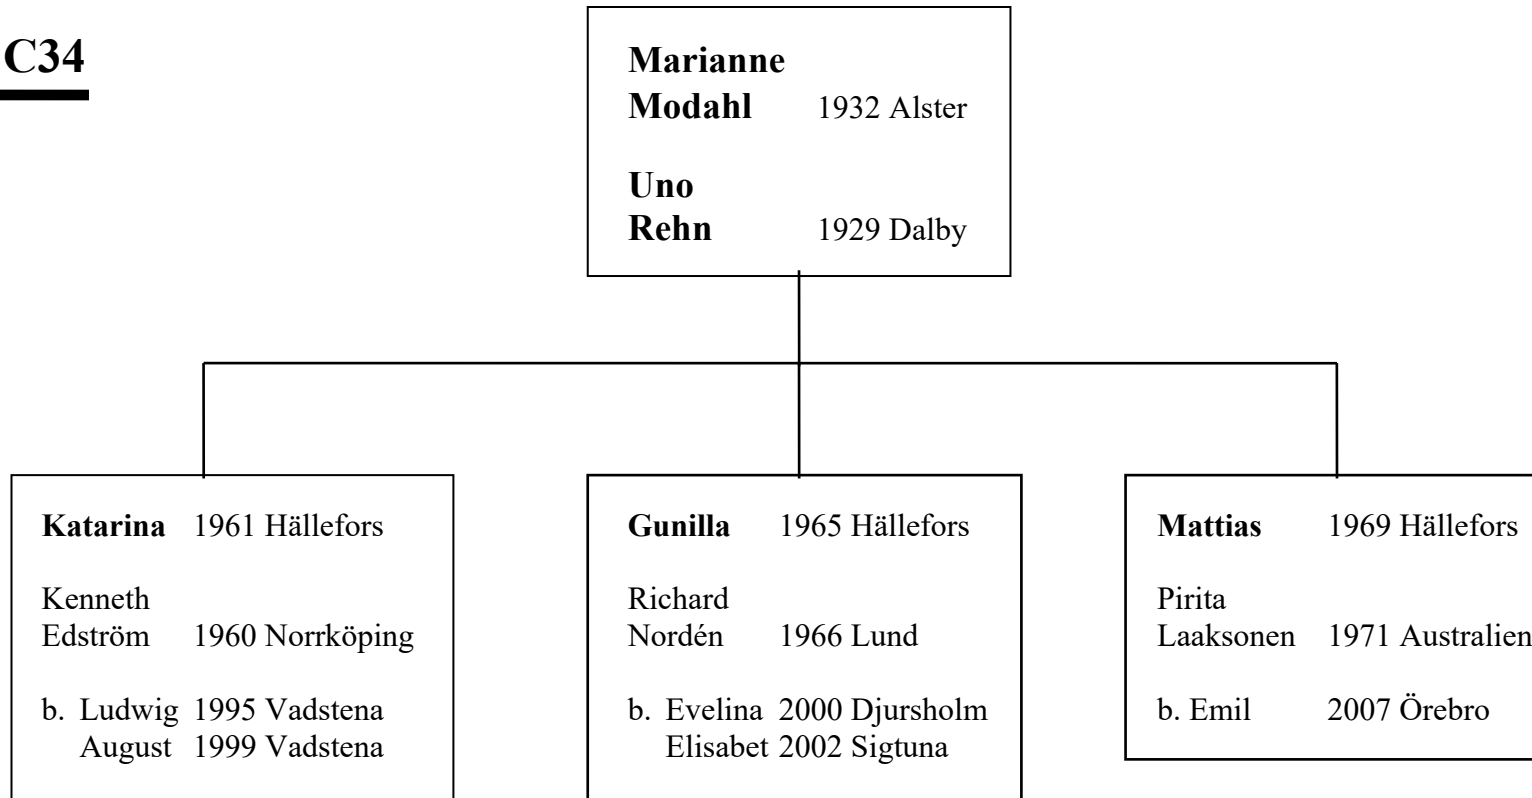

b. Tyra 2008 Hagfors

6:e

GREN C33

Led

4:e

5:e

GREN C34

Led