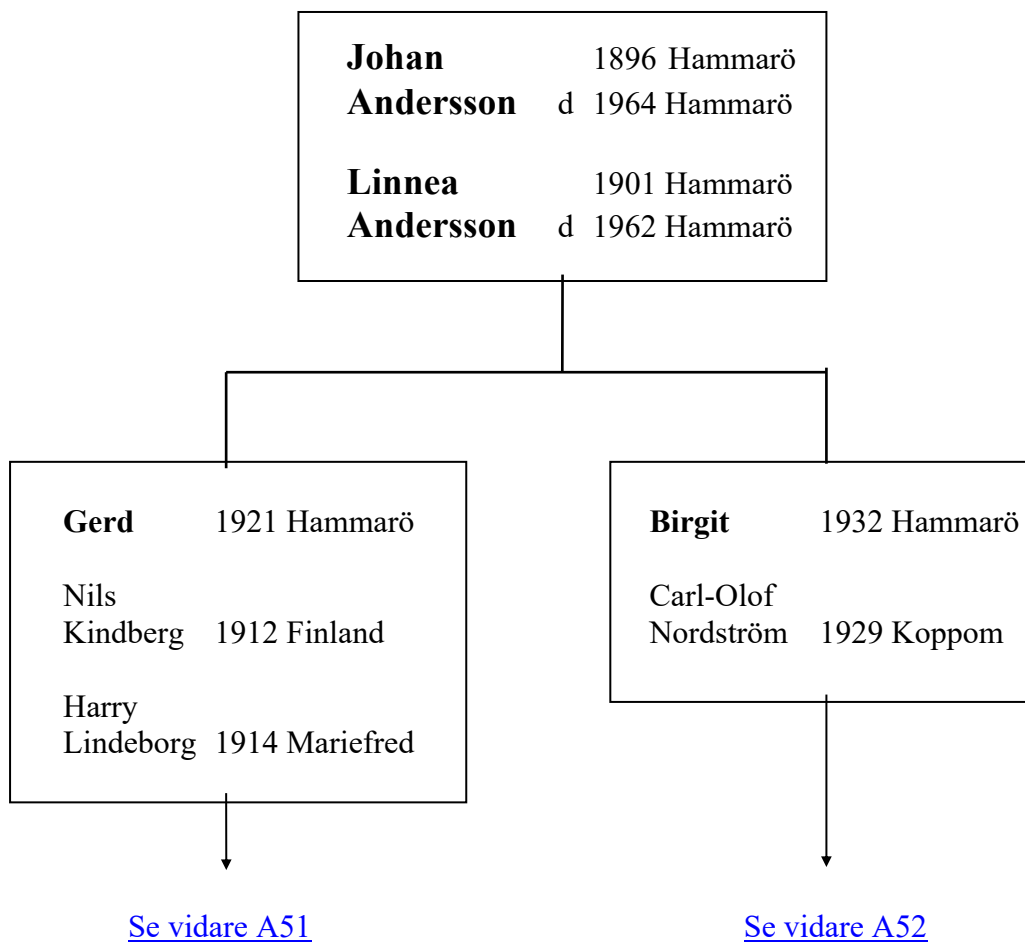

GREN A5

Led

3:e

4:e