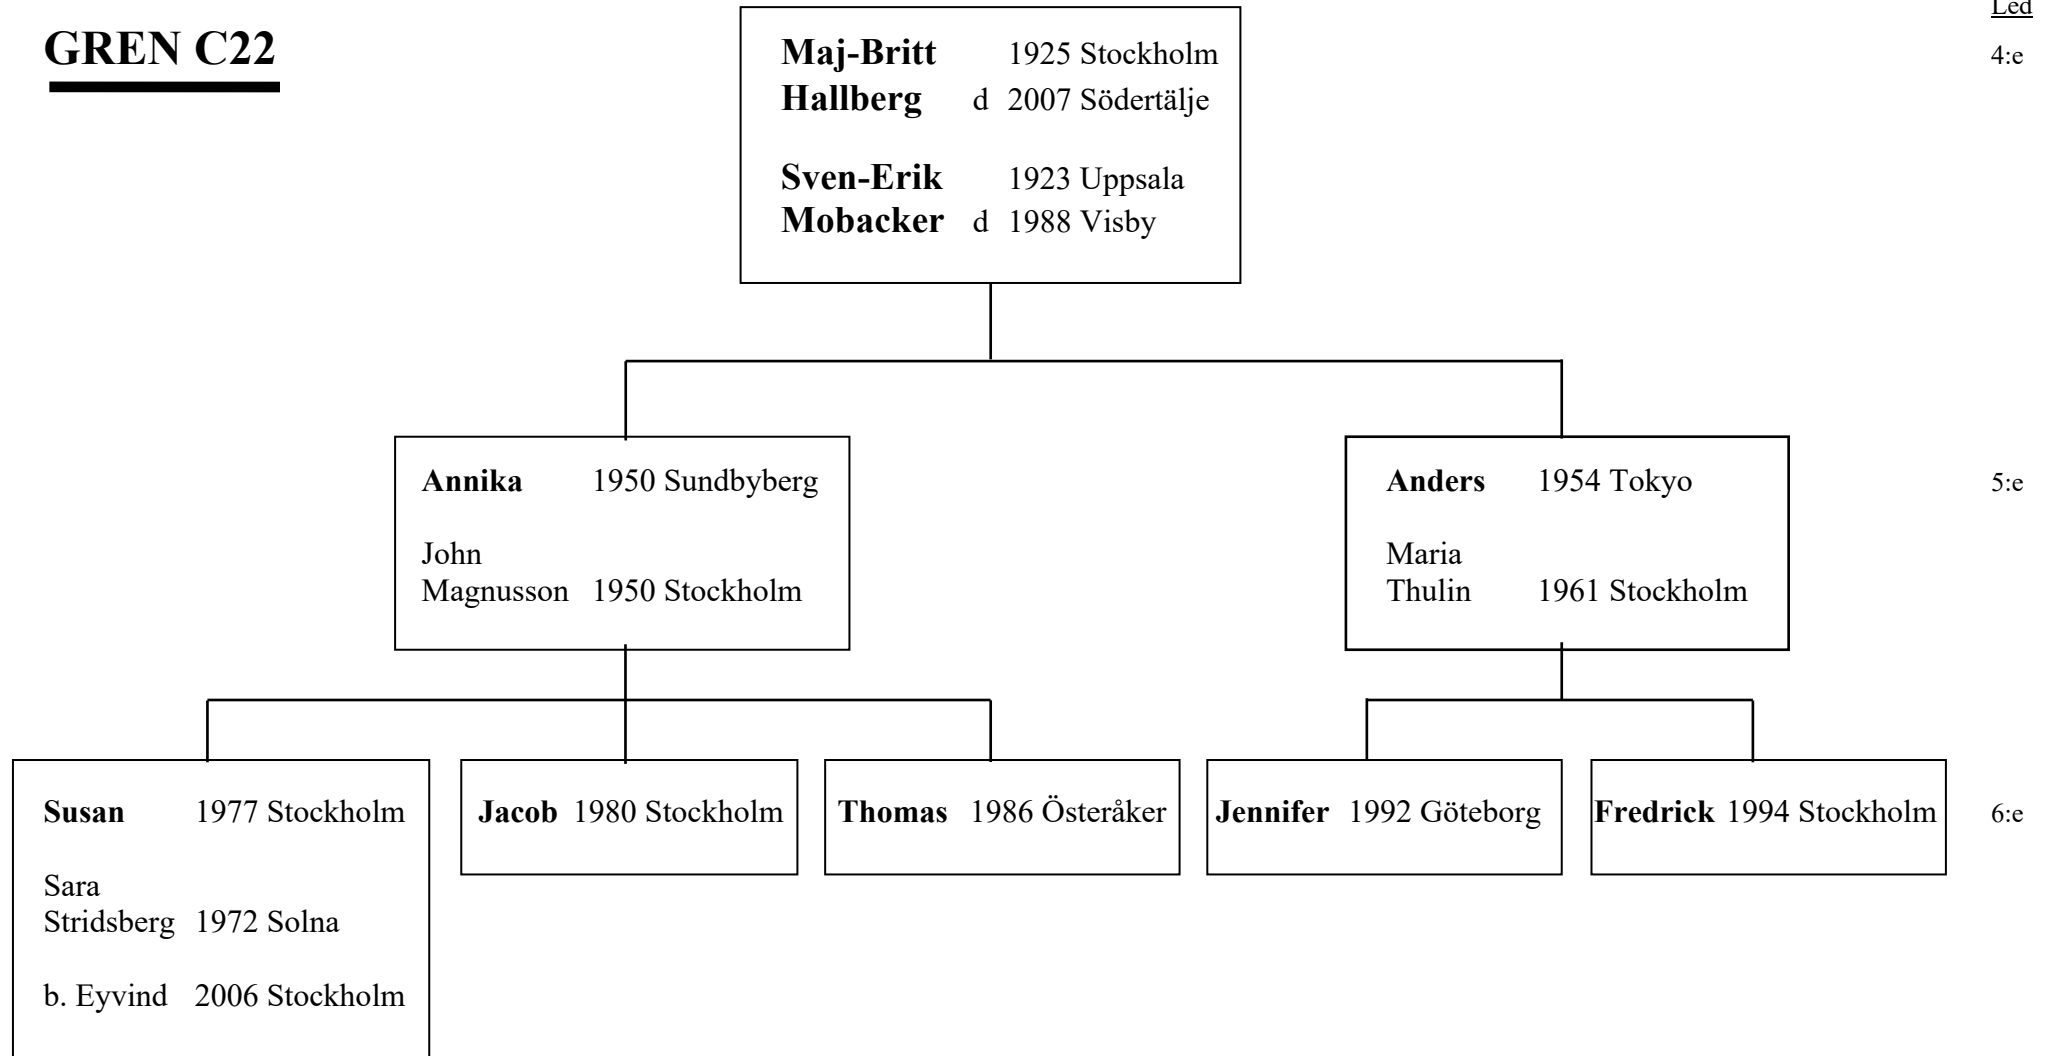

Daniel 1977 Stockholm

Enfys
Jonas 1975 Wales

b. Dylan 2002 Stockholm

Led

4:e

5:e

6:e

GREN C22