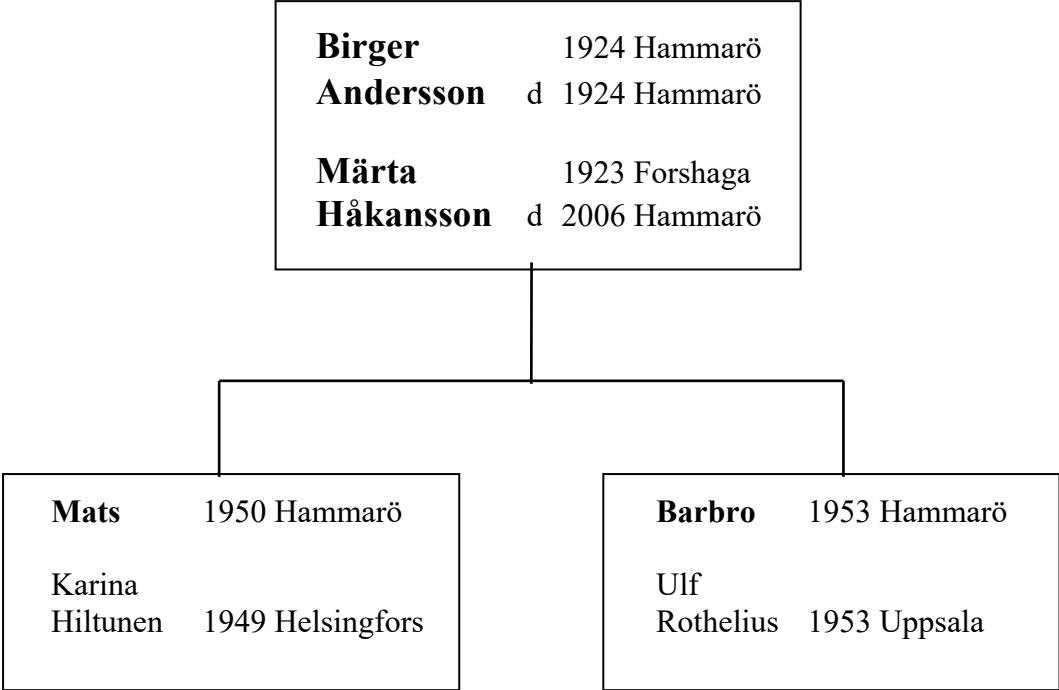

GREN A24

Led
4:e

5:e