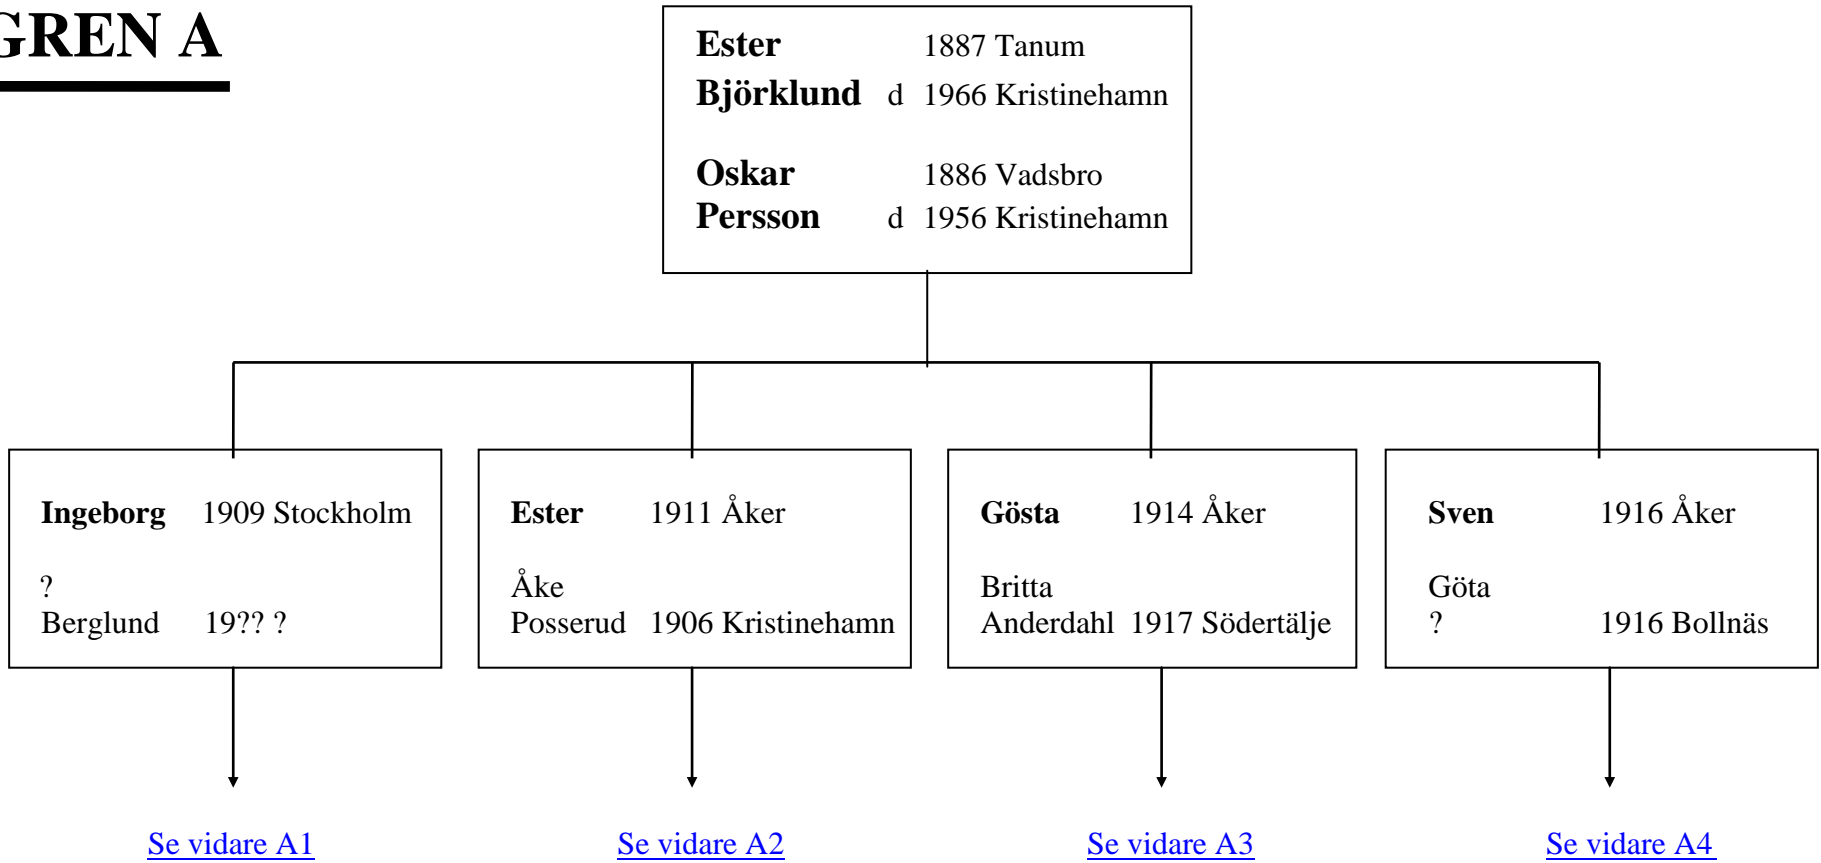

GREN A

Led
2:a

3:e