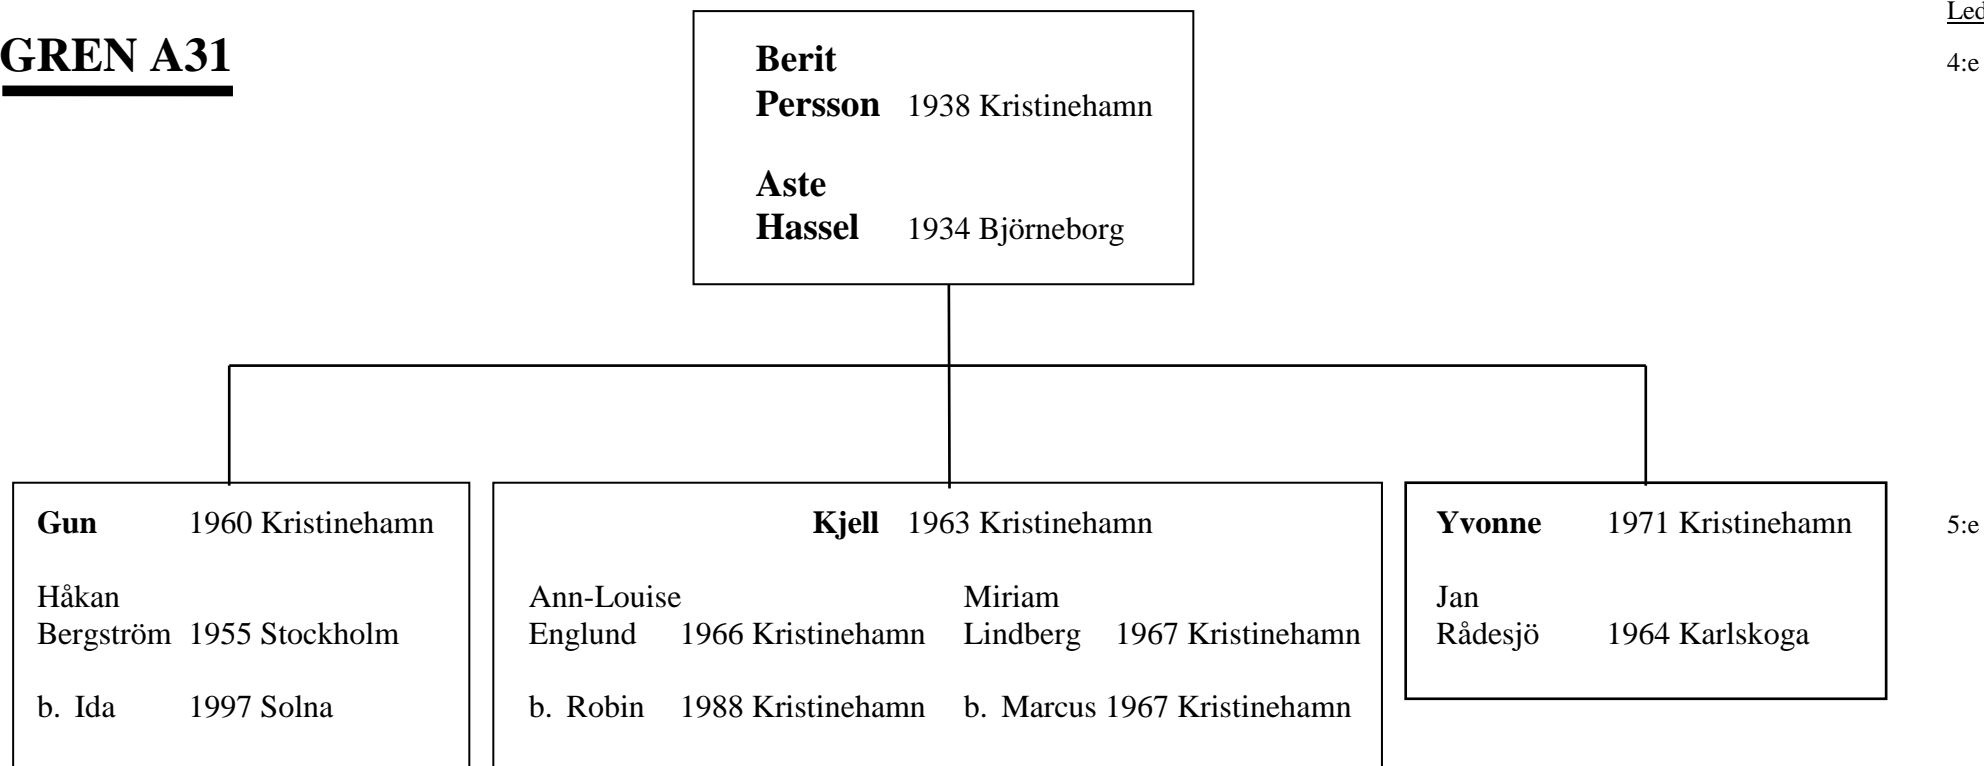

GREN A31

Led

4:e

5:e