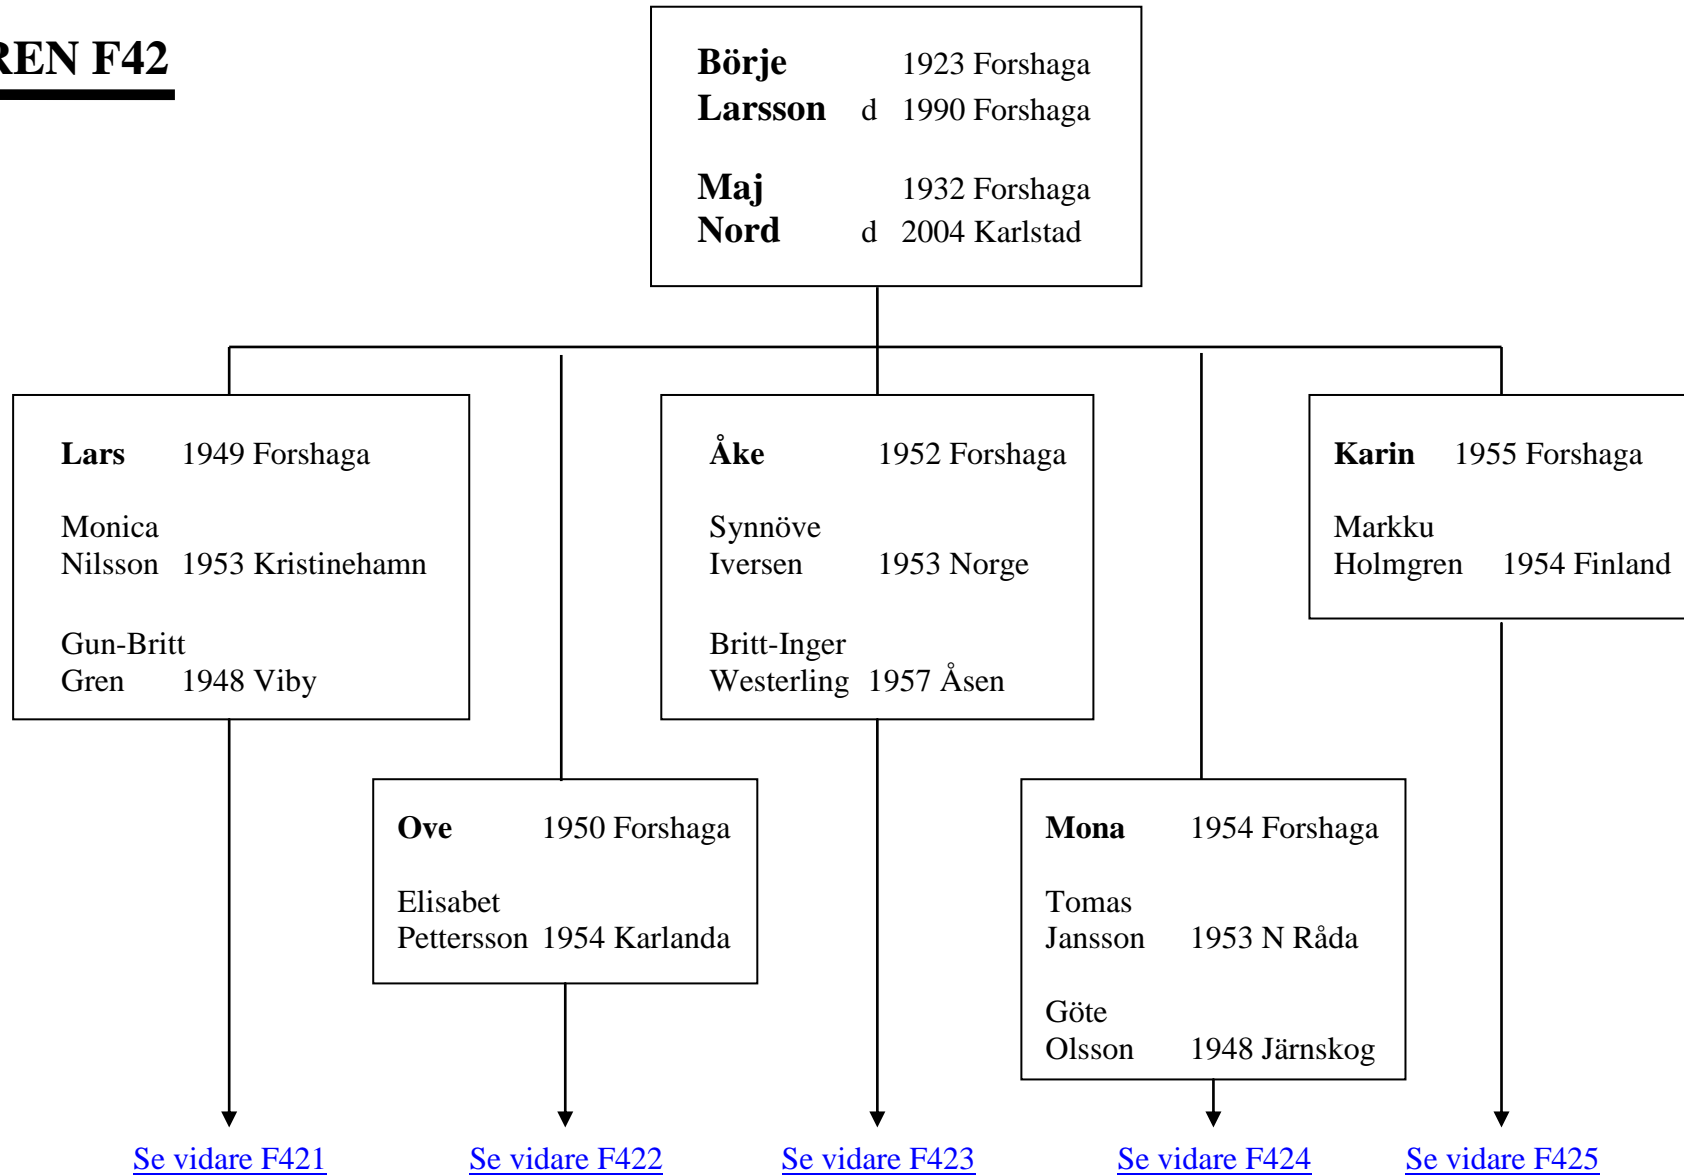

GREN F42

Led

4:e

5:e