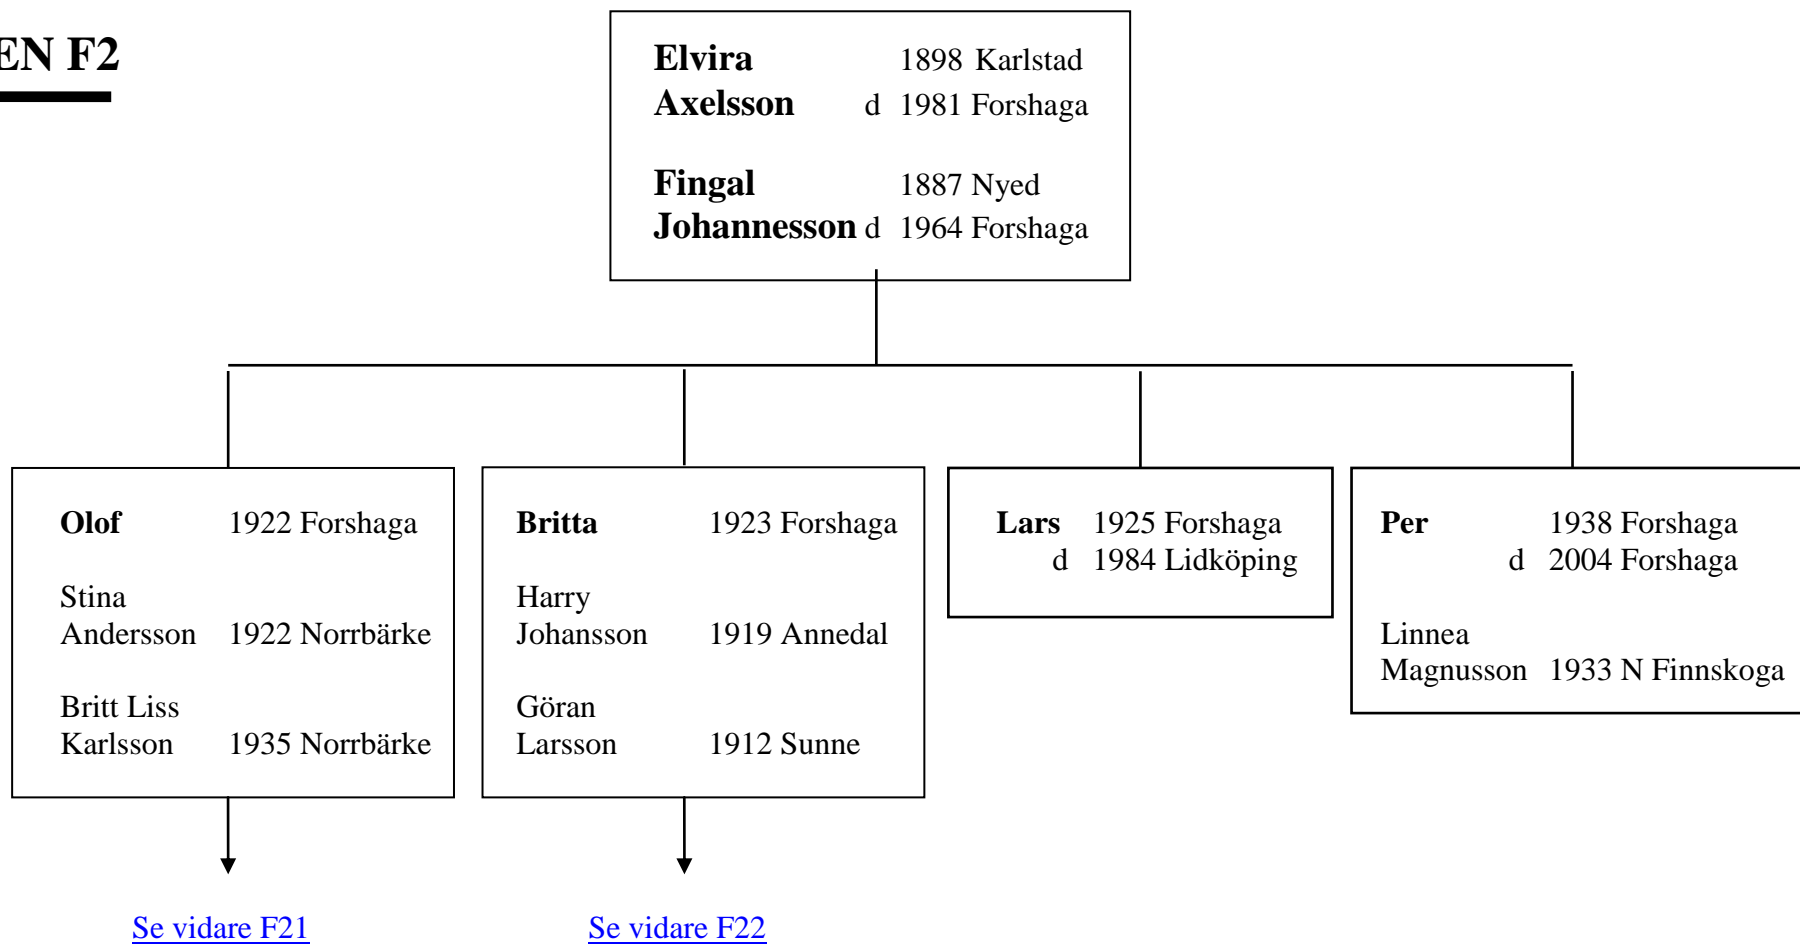

GREN F2

Led

3:e

4:e