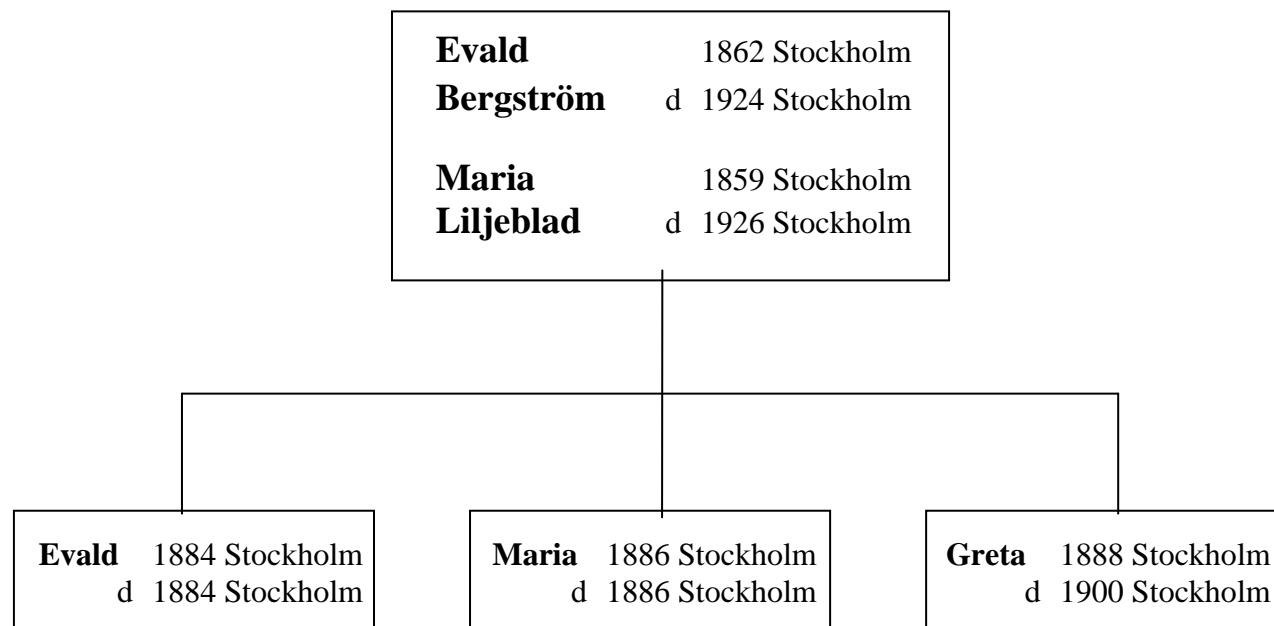

GREN D

Led

2:a

3:e