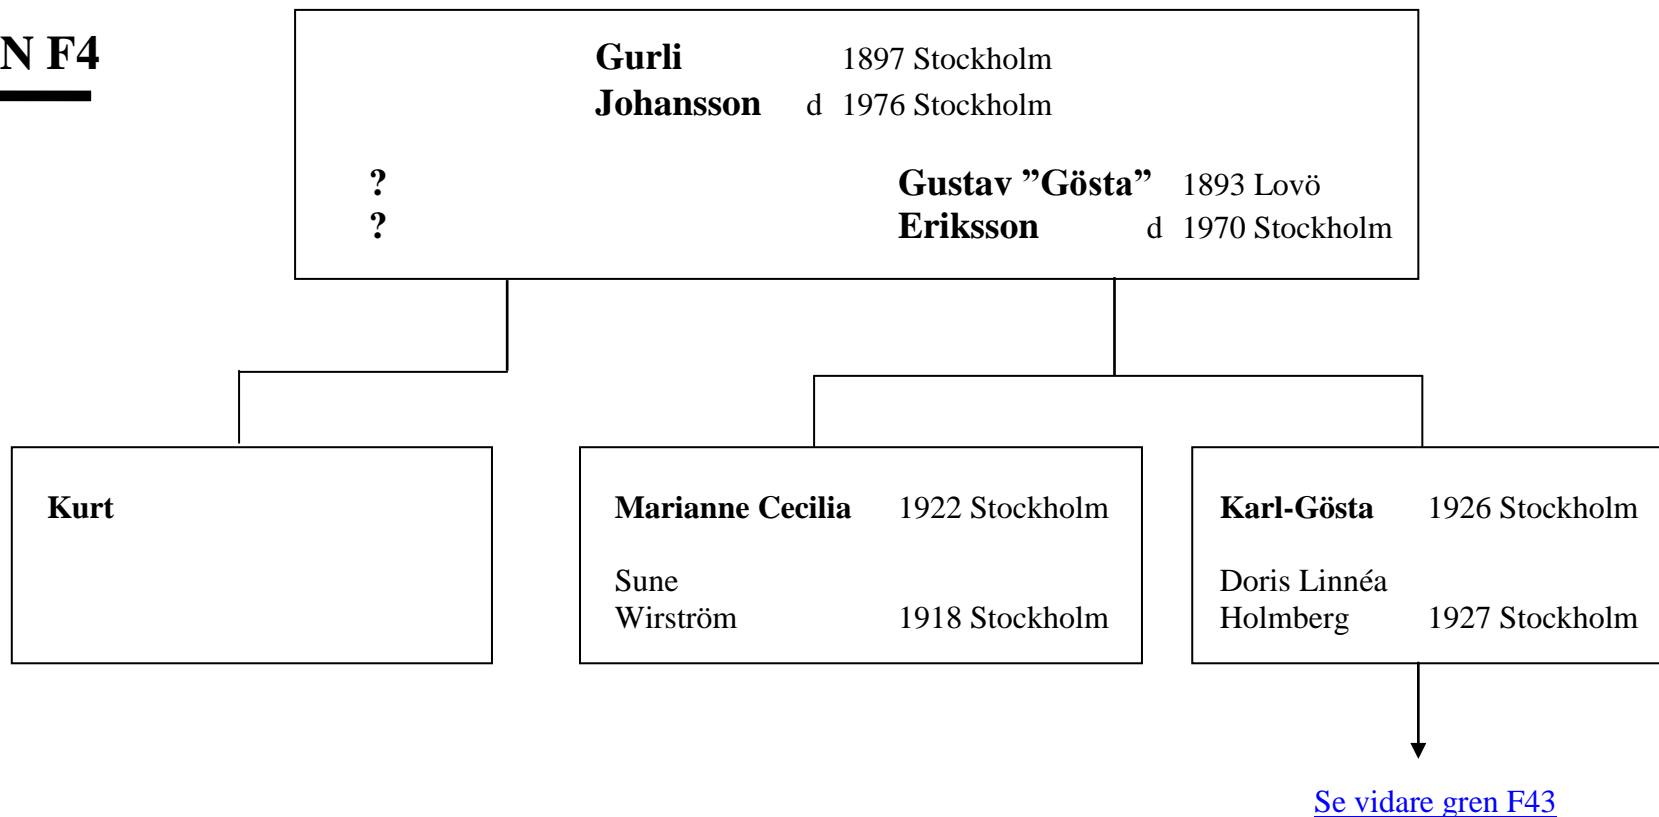

GREN F4

Led

3:e

4:e