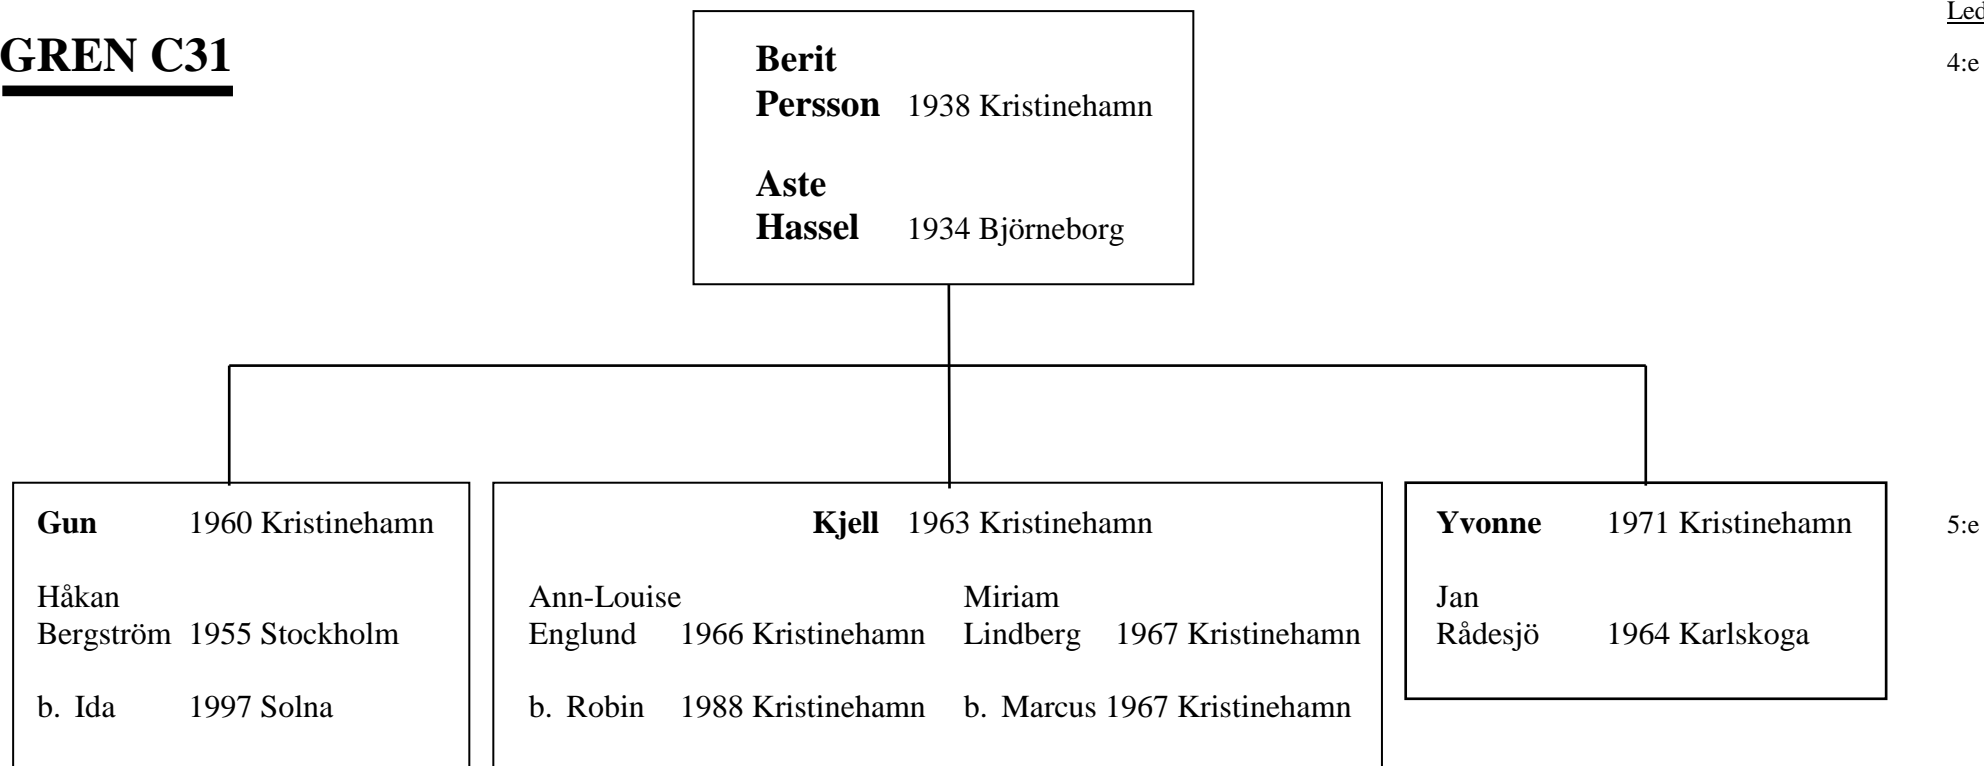

GREN C31

Led

4:e

5:e