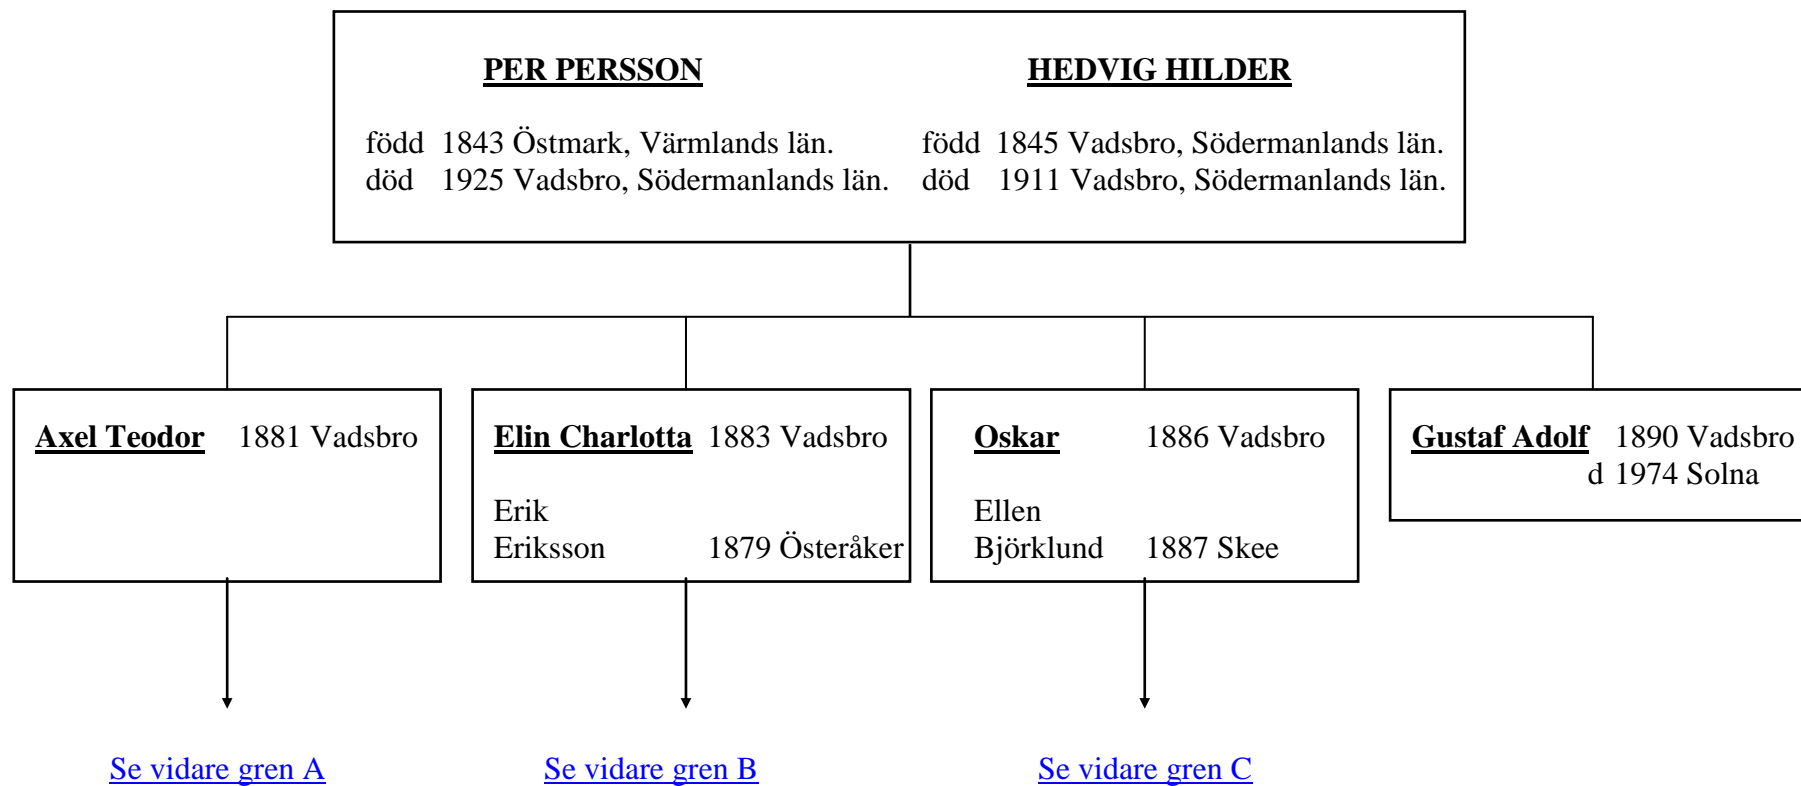

[Tillbaka](#)

Översikter
för
Per Persson & Hedvig Hilder
samt
deras ättlingar

GREN A

Axel Teodor	1881	Vadsbro
Persson	d	19?? ?
?		18?? ?
?	d	19?? ?

Led

2:a

3:e

GREN B